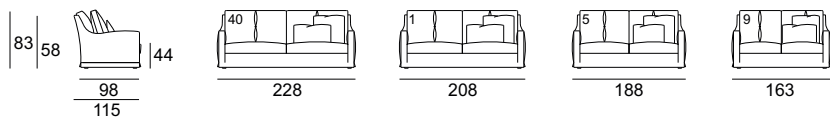

Charme décò

Versione moderno chic con finitura volant.

Shabby chic version with volant.

Version classique-chic avec volant.

Klassische-moderne Version mit Volant.

1.7

Charme

design: Paolo Savadè 2016

60x35
2 Poggiareni
2 Lumbar support

50x50
2 Cuscini
2 Pillows

90 | 86 | 58 | 42 | 25
89 | 76

Charme DESIGN base cromo nero
Charme DESIGN black chromed legs

Charme DÉCÔ volant