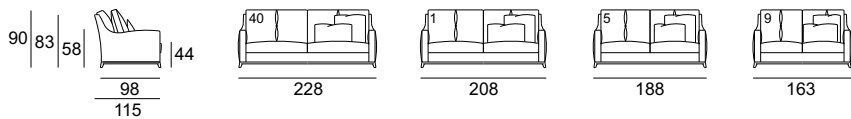

Charme décò

Versione moderno chic con finitura volant.

Shabby chic version with volant.

Version classique-chic avec volant.

Klassische-moderne Version mit Volant.

1.7

Charme

design: Paolo Savadè 2016

60x35
2 Poggiareni
2 Lumbar support

50x50
2 Cuscini
2 Pillows

90 | 86 | 58 | 42 | 25
89 | 76

Charme DESIGN base cromo nero
Charme DESIGN black chromed legs

Charme DÉCÔ volant